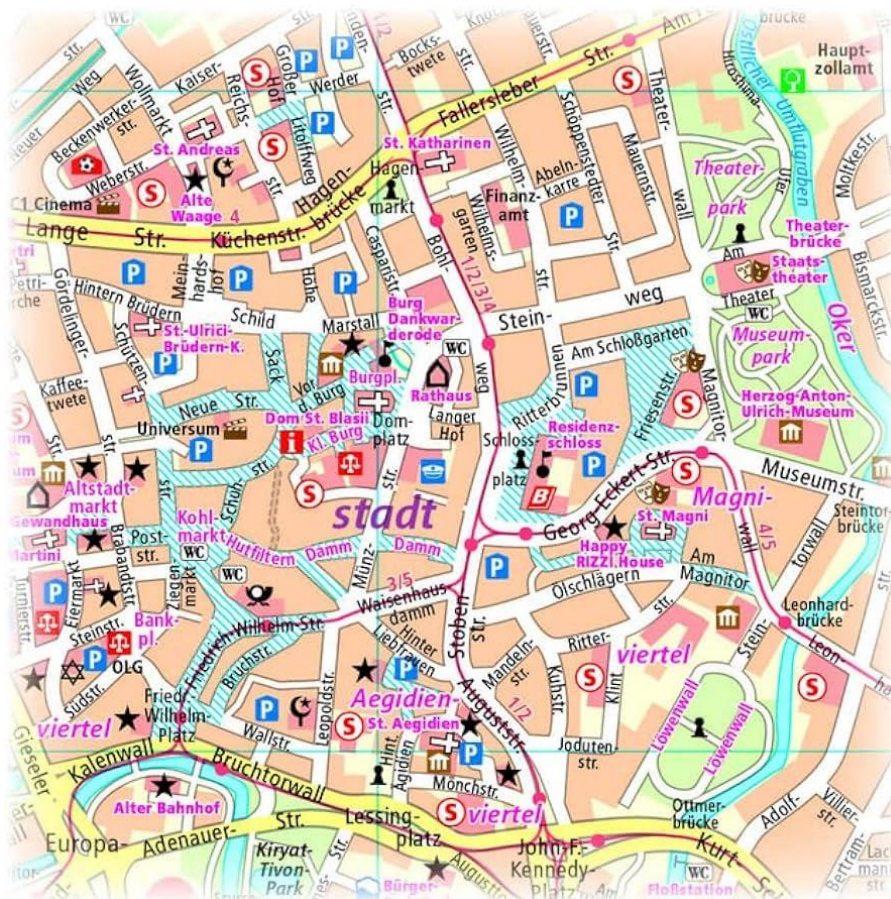

Anreiseinformationen

Reisen Sie mit dem PKW an?

Diverse Parkhäuser finden Sie in unmittelbarer Nähe der Akademie

U.a.:

<https://www.mein-contipark.de/parkplatz-finden/parken-in-braunschweig/parkhaus-wallstrasse-braunschweig--ci3cp1124542>

<https://www.schloss-arkaden.de/service/anfahrt-parken/parken/>

Reisen Sie mit der Bahn an?

Vom Bahnhof aus können Sie bequem mit öffentlichen Verkehrsmitteln in die Innenstadt fahren:

Informationen zu den einzelnen Verbindungen finden Sie hier:

<https://www.bsvg.net/startseite.html>

Uns finden Sie mitten in Braunschweig

Steinmeier *audio-med* +++ Waisenhausdamm 5 +++ 38100 Braunschweig